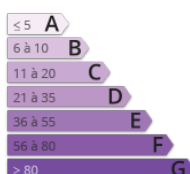

Vente maison - maison/villa breuil magne

341 000 €

ad immo 17

29 rue Château-Gaillard
17300 ROCHEFORT
agence@adimmo17.fr
Tel. : 0676868944

<https://www.adimmo17.fr/>

- » Référence : 335.
- » Nombre de pièces : 6
- » Nombre de SDB : 1
- » Surface : 163 m²
- » Chauffage : Individuel sol
- » Honoraires : 3.33 €

A moins de 5 minutes de l'axe Rochefort- la Rochelle, proche Hopital, arret de bus à 200m, dans environnement calme et verdoyant, maison très agréable offrant de beaux volumes et une vue dégagée. Edifiée fin des années 80 cette propriété en parfait état comprend en rez de jardin: entrée, wc, séjour salon avec poele à bois (42m²), cuisine aménagée et équipée (12,5m²), arrière cuisine, 4 chambres avec placard (11,4 à 13,7m²), bureau avec pl (13m²), salle de bains, salle d'eau, véranda en sus (15m²). En sous sol grand garage de 51m². Prestations: chauffage au sol par pompe à chaleur, adoucisseur, alarme, double vitrage pvc, joli jardin clos et arboré de 1500m² avec nombreux fruitiers et cabanon de jardin, piscine hors sol. A découvrir!

Notes de visites :

◀ C

▶ B